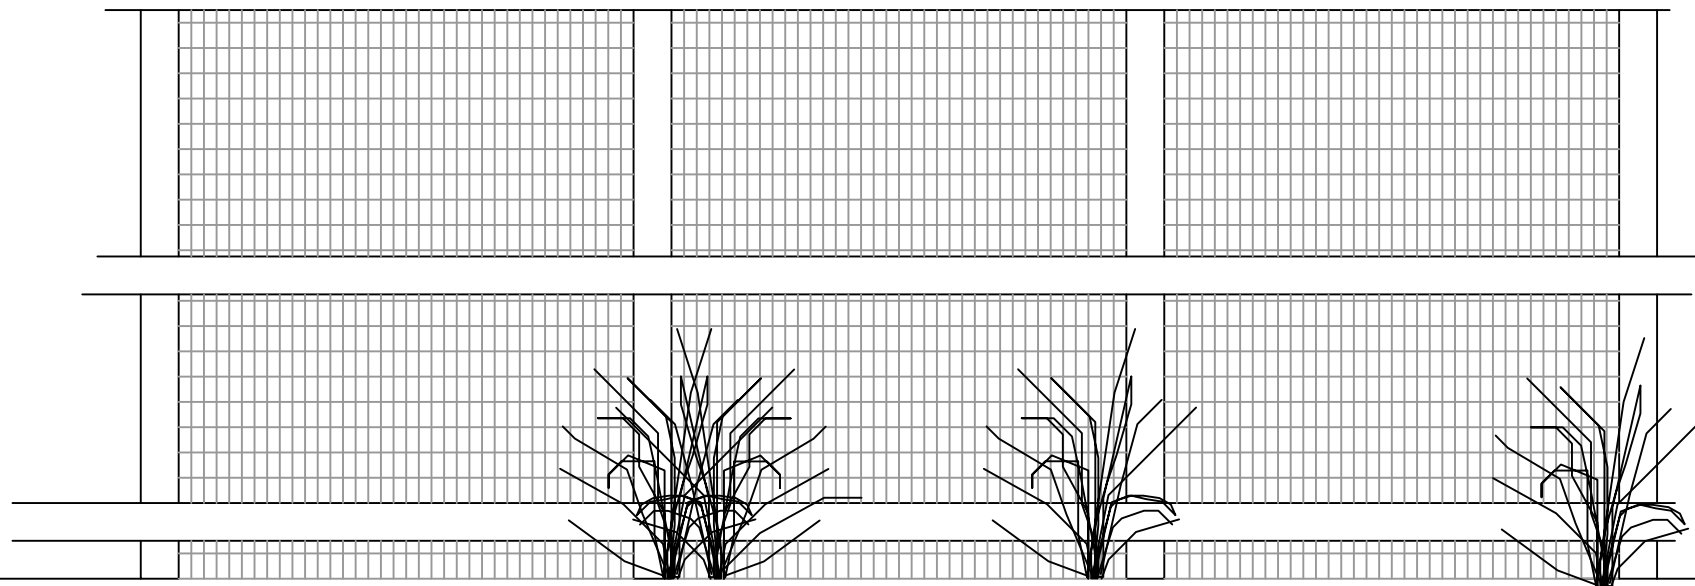

## **Appendix B: Project Fencing**

**EXAMPLE HEDGEROW PLANTING PALETTE**

- Aesculus californica* - California Buckeye
- Baccharis pilularis* - Coyote brush
- Carpenteria californica* - Coffeeberry
- Cercis occidentalis* - Western Redbud
- Fremontodendron californicum* - Common Flannel Bush
- Garrya fremontii* - Fremont Silktassel
- Heteromeles arbutifolia* - Toyon
- Mimulus aurantiacus* varieties - Sticky Monkey Flower
- Muhlenbergia rigens* - Deer Grass

SCALE: NONE